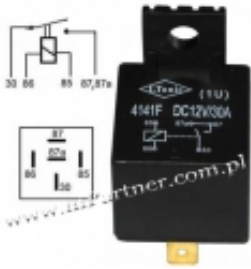

Link do produktu: <https://www.mpartner.com.pl/przekaznik-samochodowy-12v-30a-zwierny-4141-liming-z-uchwytem-p-662.html>

Przełącznik samochodowy 12V 30A zwierny 4141 LIMING z uchwytem

Cena brutto	4,76 zł
Cena netto	3,87 zł
Dostępność	Dostępny
Czas wysyłki	24 godziny
Numer katalogowy	MP-0421
Producent	L-Tonic Liming

Opis produktu

Przełącznik zwierny 12V 30A