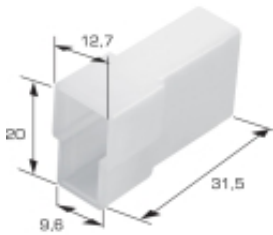

Dane aktualne na dzień: 03-04-2025 17:48

Link do produktu: <https://www.mpartner.com.pl/obudowa-2-krotna-na-konektor-e-25-100szt-p-2438.html>

Obudowa 2-krotna na konektor E 2.5 100szt

Cena brutto	31,21 zł
Cena netto	25,37 zł
Dostępność	Dostępny
Czas wysyłki	24 godziny
Numer katalogowy	V20-01640
Producent	mPartner

Opis produktu

Obudowa 2-krotna na konektor E 2.5 100szt

Symbol: V20-01640

Podana cena dotyczy opakowania 100 sztuk