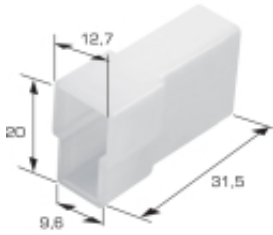

Link do produktu: <https://www.mpartner.com.pl/obudowa-2-krotna-na-konektor-e-25-1-sztuka-p-2494.html>

Obudowa 2-krotna na konektor E 2.5 1 sztuka

Cena brutto	0,49 zł
Cena netto	0,40 zł
Dostępność	Dostępny
Czas wysyłki	24 godziny
Numer katalogowy	V20-01640-001
Producent	mPartner

Opis produktu

Obudowa 2-krotna na konektor E 2.5 1 szt

Symbol: V20-01640-001

Podana cena dotyczy 1 sztuki